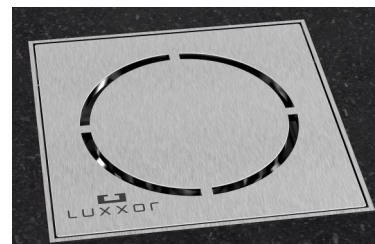

# Luxxor Floret

De Luxxor Floret deze nieuwe doucheput is volledig vervaardigd uit 100% hoogwaardig RVS en heeft daardoor een stijlvolle uitstraling en staat garant voor een uitstekende kwaliteit en waterdichtheid. Deze design doucheput is voorzien van een 360° draaibaar en 15 mm verlengbaar kunststof sifonhuis waardoor deze makkelijk te installeren is.

## Algemeen

Naam	Floret
Model	Doucheput vloer
Toepassing	Renovatie & Nieuwbouw
Garantie	10 jaar op lekkage doucheput
Materiaal	Hoogwaardig RVS 304 en kunststof sifon