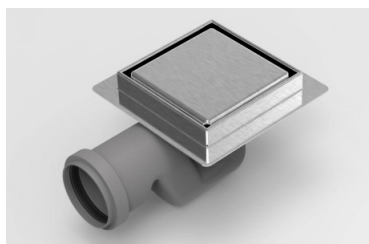

# Luxxor Floret

De Luxxor Floret deze nieuwe doucheput is volledig vervaardigd uit 100% hoogwaardig RVS en heeft daardoor een stijlvolle uitstraling en staat garant voor een uitstekende kwaliteit en waterdichtheid. Deze design doucheput is voorzien van een 360° draaibaar en 15 mm verlengbaar kunststof sifonhuis waardoor deze makkelijk te installeren is.

## Algemeen

Naam	Floret
Model	Doucheput vloer
Toepassing	Renovatie & Nieuwbouw
Garantie	10 jaar op lekkage doucheput
Materiaal	Hoogwaardig RVS 304 en kunststof sifon

## Installatie

Vloer type	Beton/Cement
Vloer afwerking	Tegel/ Keramisch/ mozaïek
Stelvoeten	N.v.t.
Montage	Vloer
Lengte (mm)	100, 150
Breedte maat (mm)	100, 150
Aansluiting	Zijuitloop
Aansluiting (ø mm)	40/ 50
Min. inbouwdiepte (mm)	75/ 105
Afvoer capaciteit (L/min)	25/ 30
Haarnetje	Kunststof, uitneembaar & reinigbaar