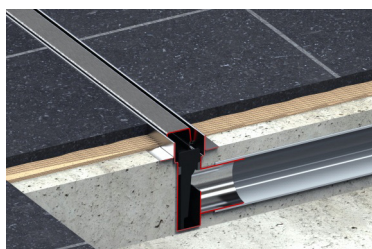

Luxxor 35

Met de Luxxor 35 heeft u de smalste drain uit ons omvangrijke assortiment in handen. De inbouwdiepte maakt deze drain bij uitstek geschikt voor nieuwbouw toepassingen. Ondanks een breedte van maar 35 mm heeft deze smalle drain een hoge waterafvoer van 30 L/min.

Algemeen

Naam	Luxxor 35
Model	Douchegoot vloer
Toepassing	Nieuwbouw
Garantie	15 Jaar op lekkage douchegoot
Materiaal	Hoogwaardig RVS 304

Installatie

Vloer type	Beton/Cement
Vloer afwerking	Tegel/ Keramisch/ mozaïek
Stelvoeten	N.v.t.
Montage	Vloer
Lengte (mm)	600, 700, 800, 900, 1000
Breedte maat (mm)	35
Aansluiting	Zijuitloop
Aansluiting (ø mm)	50
Min. inbouwdiepte (mm)	98
Afvoer capaciteit (L/min)	30
Waterslot	Kunststof, uitneembaar & reinigbaar