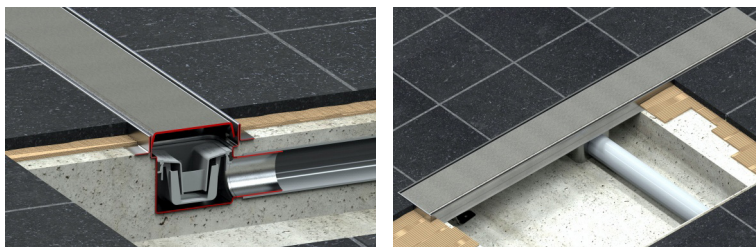

Luxxor 100 ø40

De Luxxor 100 is de meest robuuste design drain binnen ons assortiment en leverbaar met twee verschillende uitlopen wat de drain zowel geschikt maakt voor nieuwbouw als renovatie. Met een buitenmaat van 100 mm zorgt de Luxxor 100 voor een opvallend design drainsysteem in uw badkamer.

Algemeen

Naam	Luxxor 100
Model	Douchegoot vloer
Toepassing	Renovatie
Garantie	15 Jaar op lekkage douchegoot
Materiaal	Hoogwaardig RVS 304

Installatie

Vloer type	Beton/Cement
Vloer afwerking	Tegel/ Keramisch/ mozaïek
Stelvoeten	N.v.t.
Montage	Vloer
Lengte (mm)	600, 700, 800, 900, 1000, 1100, 1200
Breedte maat (mm)	100
Aansluiting	Zijuitloop
Aansluiting (ø mm)	40
Min. inbouwdiepte (mm)	77
Afvoer capaciteit (L/min)	30
Waterslot	Kunststof, uitneembaar & reinigbaar