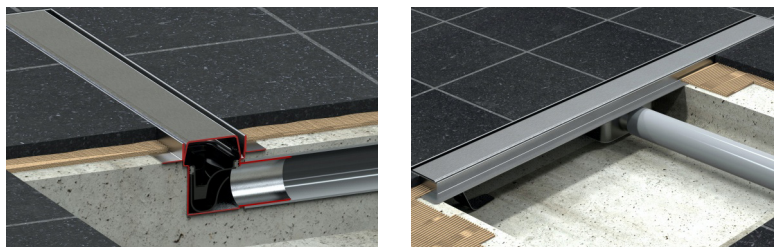

## Luxxor 60

De Luxxor 60 is onze nieuwste innovatie op het gebied van drains. Door de grote afvoercapaciteit is voor deze hoogwaardige RVS uitgevoerde drain het afvoeren van grote waterhoeveelheden geen enkel probleem. Daarnaast is deze drain uitermate geschikt voor renovatie toepassingen vanwege zijn lage inbouwdiepte van 65mm.

### Algemeen

Naam	Luxxor 60
Model	Douchegoot vloer
Toepassing	Nieuwbouw & Renovatie
Garantie	15 Jaar op lekkage douchegoot
Materiaal	Hoogwaardig RVS 304

### Installatie

Vloer type	Beton/Cement
Vloer afwerking	Tegel/ Keramisch/ mozaïek
Stelvoeten	N.v.t.
Montage	Vloer
Lengte (mm)	600, 700, 800, 900, 1000, 1100, 1200
Breedte maat (mm)	60
Aansluiting	Zijuitloop
Aansluiting (ø mm)	40
Min. inbouwdiepte (mm)	65
Afvoer capaciteit (L/min)	30
Waterslot	Kunststof, uitneembaar & reinigbaar