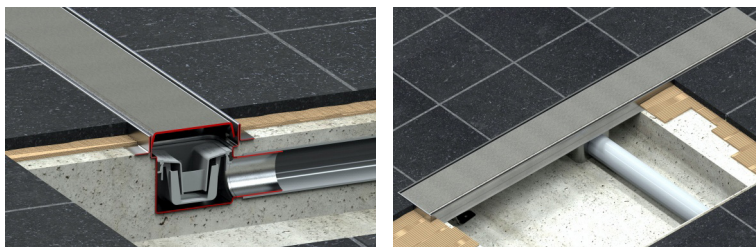

Luxxor 100 \varnothing 40

De Luxxor 100 is de meest robuuste design drain binnen ons assortiment en leverbaar met twee verschillende uitlopen. Dit maakt de drain zowel geschikt voor nieuwbouw als renovatie. Met een buitenmaat van 100 mm zorgt de Luxxor 100 voor een opvallend design drainsysteem in uw badkamer.

Naam	Luxxor 100
Model	Douchegoot vloer
Toepassing	Renovatie
Garantie	15 jaar op lekkage douchegoot
Materiaal	Hoogwaardig RVS 304

Installatie

Vloer type	Beton/Cement
Vloer afwerking	Tegel/ Keramisch/ Mozaïek
Stelvoeten	N.v.t.
Montage	Vloer
Lengte (mm)	600, 700, 800, 900, 1000, 1100, 1200
Breedte maat (mm)	100
Aansluiting	Zijuitloop
Aansluiting (\varnothing mm)	40
Min. inbouwdiepte (mm)	60
Afvoer capaciteit (L/min)	30
Waterslot	Kunstof, uitneembaar & reinigbaar