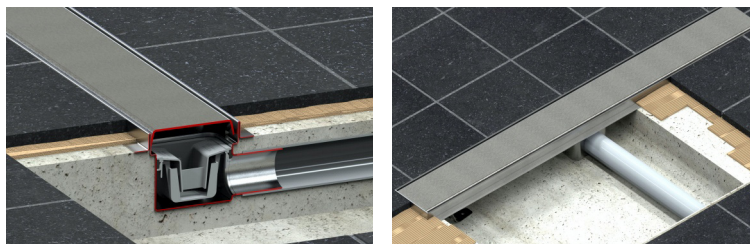

Luxxor 100 ø50

De Luxxor 100 is de meest robuuste design drain binnen ons assortiment en leverbaar met twee verschillende uitlopen. Dit maakt de drain zowel geschikt voor nieuwbouw als renovatie. Met een buitenmaat van 100 mm zorgt de Luxxor 100 voor een opvallend design drainsysteem in uw badkamer.

Naam	Luxxor 100
Model	Douchegoot vloer
Toepassing	Nieuwbouw
Garantie	15 jaar op lekkage douchegoot
Materiaal	Hoogwaardig RVS 304

Installatie

Vloer type	Beton/Cement
Vloer afwerking	Tegel/ Keramisch/ Mozaïek
Stelvoeten	N.v.t.
Montage	Vloer
Lengte (mm)	600, 700, 800, 900, 1000, 1100, 1200
Breedte maat (mm)	100
Aansluiting	Zijuitloop
Aansluiting (ø mm)	50
Min. inbouwdiepte (mm)	81
Afvoer capaciteit (L/min)	40
Waterslot	Kunstof, uitneembaar & reinigbaar