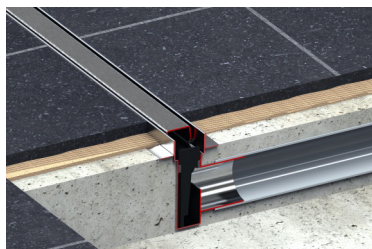

Luxxor 35

Met de Luxxor 35 heeft u de smalste drain uit ons omvangrijke assortiment in handen. De inbouwdiepte maakt deze drain bij uitstek geschikt voor nieuwbouw toepassingen. Ondanks een breedte van maar 35 mm heeft deze smalle drain een hoge waterafvoer van 30 L/min.

Naam	Luxxor 35
Model	Douchegoot vloer
Toepassing	Nieuwbouw
Garantie	15 Jaar op lekkage douchegoot
Materiaal	Hoogwaardig RVS 304

Installatie

Vloer type	Beton/Cement
Vloer afwerking	Tegel/ Keramisch/ mozaïek
Stelvoeten	N.v.t.
Montage	Vloer
Lengte (mm)	600, 700, 800, 900, 1000
Breedte maat (mm)	35
Aansluiting	Zijuitloop
Aansluiting (ø mm)	50
Min. inbouwdiepte (mm)	82
Afvoer capaciteit (L/min)	30
Waterslot	Kunststof, uitneembaar & reinigbaar