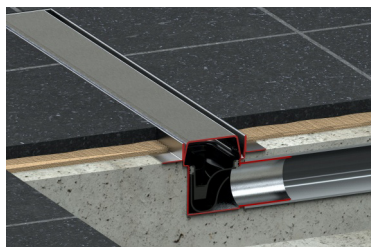

## Luxxor 60

De Luxxor 60 is onze nieuwste innovatie op het gebied van drains. Door de grote afvoercapaciteit is voor deze hoogwaardige RVS uitgevoerde drain het afvoeren van grote waterhoeveelheden geen enkel probleem. Daarnaast is deze drain uitermate geschikt voor renovatie toepassingen vanwege zijn lage inbouwdiepte van 49,5mm.

Naam	Luxxor 60
Model	Douchegoot vloer
Toepassing	Nieuwbouw & Renovatie
Garantie	15 jaar op lekkage douchegoot
Materiaal	Hoogwaardig RVS 304

### Installatie

Vloer type	Beton/Cement
Vloer afwerking	Tegel/ Keramisch/ Mozaïek
Stelvoeten	N.v.t.
Montage	Vloer
Lengte (mm)	600, 700, 800, 900, 1000, 1100, 1200
Breedte maat (mm)	60
Aansluiting	Zijuitloop
Aansluiting (ø mm)	40
Min. inbouwdiepte (mm)	49,5
Afvoer capaciteit (L/min)	30
Waterslot	Kunstof, uitneembaar & reinigbaar