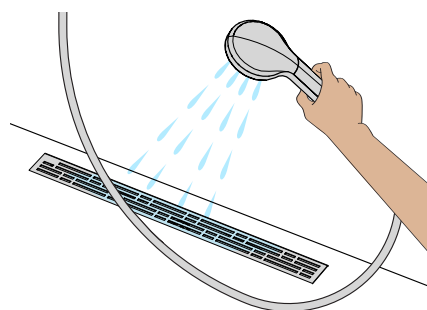

Kalibratie van de Blue is noodzakelijk in de volgende situaties:

1. De pomp slaat niet aan (de pomp heeft meerdere keren geprobeerd aan te slaan maar er wordt geen stromend water gemeten).
2. De pomp gaat niet meer uit.

KALIBRATIE INSTRUCTIES

Volg de volgende stappen voor het kalibreren van de Blue:

1. Zet de Blue van de stroom af .

De elektrische aansluiting verschilt per locatie!

2. Vul het reservoir (a) tot het water uit de drain/sifon stroomt (b).
Zet de kraan daarna uit.

a

b

3. Zet de stroom weer aan.

U hoort het geluid van de pomp die het water wegpompt. Dit duurt ongeveer 15 seconden. De pomp-unit wordt gekalibreerd. Dit geluid hoort u niet meer nadat de Blue wordt uitgezet!