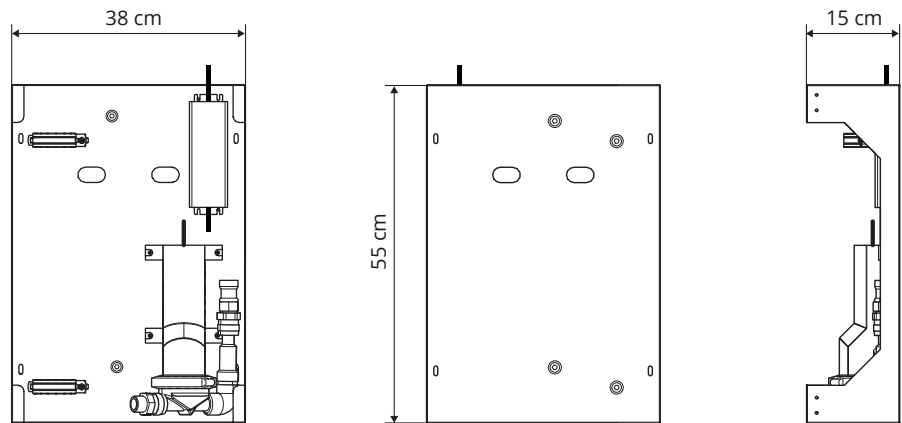

Debietklasse	Debiet	Efficiëntie*
CW3	9.2 l/min	62,5%
CW4-6	12.5 l/min	60,0%

Blue HE

Debietklasse	Debiet	Efficiëntie*
CW3	9.2 l/min	72,5%
CW4-6	12.5 l/min	70,0%

Blue 12, 16, 21, HE specificaties

Afmetingen inbouwframe

Breedte: 38 cm

Diepte: 15 cm

Hoogte: 55 cm

Aansluitingseisen

Warm water

- Aansluiting middels meegeleverde 1/2 duims flexibele slang, metaalgevlochten, binnendraad
- Maximale werkdruk 5 bar
- Temperatuur aan het tappunt maximaal 70 °C

Koud water

- Aansluiting middels meegeleverde 1/2 duims flexibele slang, metaalgevlochten, binnendraad
- Maximale werkdruk 5 bar

Opgenomen vermogen

- maximaal 42W bij standaard gebruik
- <1W in standby
- Ingangsspanning 90 - 305VAC, 12VDC
- 47 - 63Hz (bij AC aansluiting)
- Automatische overstroom- en overspanningsbeveiliging