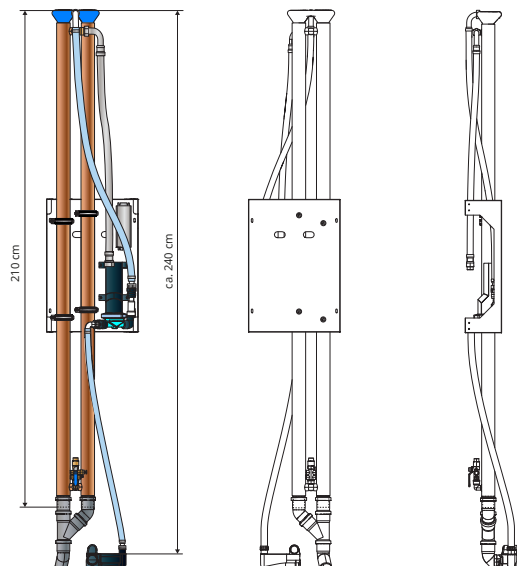

Blue 12, 16, 21, HE specificaties

Blue 12

Debietklasse	Debiet	Efficiëntie*
CW3	9.2 l/min	52,5%
CW4-6	12.5 l/min	47,5%

Blue 16

Debietklasse	Debiet	Efficiëntie*
CW3	9.2 l/min	57,5%
CW4-6	12.5 l/min	55,0%

Blue 21

Debietklasse	Debiet	Efficiëntie*
CW3	9.2 l/min	62,5%
CW4-6	12.5 l/min	60,0%

Blue HE

Debietklasse	Debiet	Efficiëntie*
CW3	9.2 l/min	72,5%
CW4-6	12.5 l/min	70,0%

Blue 12, 16, 21, HE specificaties

Afmetingen inbouwframe

Breedte: 38 cm

Diepte: 15 cm

Hoogte: 55 cm

Aansluitingseisen

Warm water

- Aansluiting middels meegeleverde 1/2 duims flexibele slang, metaalgevlochten, binnendraad
- Maximale werkdruk 5 bar
- Temperatuur aan het tappunt maximaal 70 °C

Koud water

- Aansluiting middels meegeleverde 1/2 duims flexibele slang, metaalgevlochten, binnendraad
- Maximale werkdruk 5 bar

Opgenomen vermogen

- maximaal 42W bij standaard gebruik
- <1W in standby
- Ingangsspanning 90 - 305VAC, 12VDC
- 47 - 63Hz (bij AC aansluiting)
- Automatische overstroom- en overspanningsbeveiliging