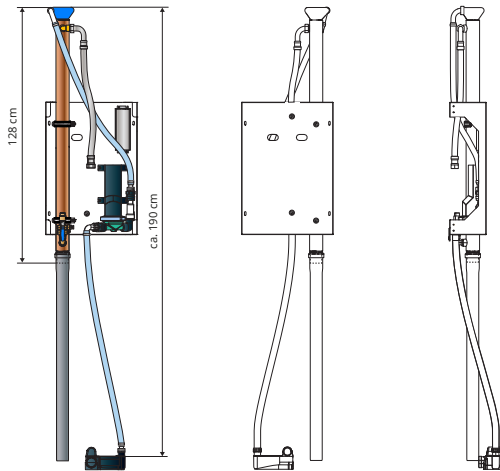

Blue 12, 16, 21, HE specificaties

Blue 12

Debietklasse	Debiet	Efficiëntie*
CW3	9.2 l/min	52,5%
CW4-6	12.5 l/min	47,5%

Blue 16

Debietklasse	Debiet	Efficiëntie*
CW3	9.2 l/min	57,5%
CW4-6	12.5 l/min	55,0%

Blue 21

Debietklasse	Debiet	Efficiëntie*
CW3	9.2 l/min	62,5%
CW4-6	12.5 l/min	60,0%

Blue HE

Debietklasse	Debiet	Efficiëntie*
CW3	9.2 l/min	72,5%
CW4-6	12.5 l/min	70,0%

Blue 12, 16, 21, HE specificaties

Afmetingen inbouwframe

Breedte: 38 cm

Diepte: 15 cm

Hoogte: 55 cm

Aansluitingseisen

Warm water

- Aansluiting middels meegeleverde 1/2 duims flexibele slang, metaalgevlochten, binnendraad
- Maximale werkdruk 5 bar
- Temperatuur aan het tappunt maximaal 70 °C

Koud water

- Aansluiting middels meegeleverde 1/2 duims flexibele slang, metaalgevlochten, binnendraad
- Maximale werkdruk 5 bar

Opgenomen vermogen

- maximaal 42W bij standaard gebruik
- <1W in standby
- Ingangsspanning 90 - 305VAC, 12VDC
- 47 - 63Hz (bij AC aansluiting)
- Automatische overstroom- en overspanningsbeveiliging