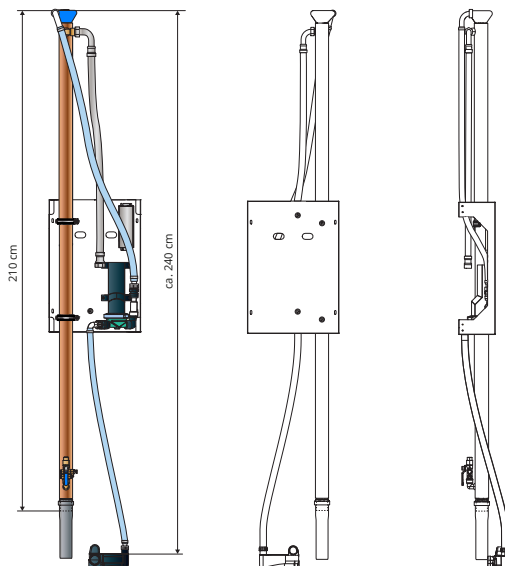

Blue 12, 16, 21, HE specificaties

Blue 12

Debietklasse	Debiet	Efficiëntie*
CW3	9.2 l/min	52,5%
CW4-6	12.5 l/min	47,5%

Blue 16

Debietklasse	Debiet	Efficiëntie*
CW3	9.2 l/min	57,5%
CW4-6	12.5 l/min	55,0%

Blue 21

Debietklasse	Debiet	Efficiëntie*
CW3	9.2 l/min	62,5%
CW4-6	12.5 l/min	60,0%

Blue HE

Debietklasse	Debiet	Efficiëntie*
CW3	9.2 l/min	72,5%
CW4-6	12.5 l/min	70,0%

Blue 12, 16, 21, HE specificaties

Afmetingen inbouwframe

Breedte: 38 cm

Diepte: 15 cm

Hoogte: 55 cm

Aansluitingseisen

Warm water

- Aansluiting middels meegeleverde 1/2 duims flexibele slang, metaalgevlochten, binnendraad
- Maximale werkdruk 5 bar
- Temperatuur aan het tappunt maximaal 70 °C

Koud water

- Aansluiting middels meegeleverde 1/2 duims flexibele slang, metaalgevlochten, binnendraad
- Maximale werkdruk 5 bar

Opgenomen vermogen

- maximaal 42W bij standaard gebruik
- <1W in standby
- Ingangsspanning 90 - 305VAC, 12VDC
- 47 - 63Hz (bij AC aansluiting)
- Automatische overstroom- en overspanningsbeveiliging