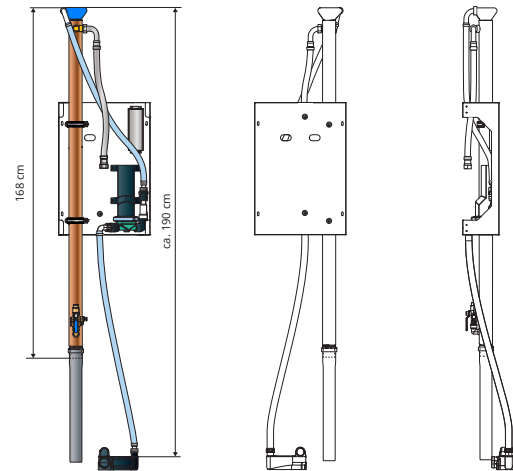

Blue 12, 16, 21, HE specificaties

Blue 12

Debietklasse	Debiet	Efficiëntie*
CW3	9.2 l/min	52,5%
CW4-6	12.5 l/min	47,5%

Blue 16

Debietklasse	Debiet	Efficiëntie*
CW3	9.2 l/min	57,5%
CW4-6	12.5 l/min	55,0%

Blue 21

Debietklasse	Debiet	Efficiëntie*
CW3	9.2 l/min	62,5%
CW4-6	12.5 l/min	60,0%

Blue HE

Debietklasse	Debiet	Efficiëntie*
CW3	9.2 l/min	72,5%
CW4-6	12.5 l/min	70,0%

Blue 12, 16, 21, HE specificaties

Afmetingen inbouwframe

Breedte: 38 cm

Diepte: 15 cm

Hoogte: 55 cm

Aansluitingseisen

Warm water

- Aansluiting middels meegeleverde 1/2 duims flexibele slang, metaalgevlochten, binnendraad
- Maximale werkdruk 5 bar
- Temperatuur aan het tappunt maximaal 70 °C

Koud water

- Aansluiting middels meegeleverde 1/2 duims flexibele slang, metaalgevlochten, binnendraad
- Maximale werkdruk 5 bar

Opgenomen vermogen

- maximaal 42W bij standaard gebruik
- <1W in standby
- Ingangsspanning 90 - 305VAC, 12VDC
- 47 - 63Hz (bij AC aansluiting)
- Automatische overstroom- en overspanningsbeveiliging